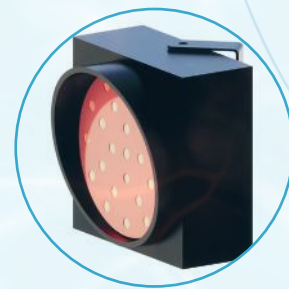

- Uniek speelelement voor in uw (water) glijbaan
- Geschikt voor montage in nieuwe of bestaande baan
- Meting door middel van sensoren of drukknoppen
- Inclusief een smart stoplicht met aftelfunctie
- Te koppelen met onze speakerset voor extra dimensie
- Nieuwe bebording met ontwerp naar keuze mogelijk
- Geschikt voor binnen en buiten en alle diameter glijbanen
- Ideaal om een bestaande glijbaan te upgraden

SNELHEIDSMETING

55" QLED SCHERM

Een Qled scherm van 55" gemonteerd in een spatwaterdichte behuizing voorzien van kabel doorvoer en montageopties. Op het instelbare scherm zijn diverse mogelijkheden tot o.a. het tonen van de gegleden tijd en de snelste tijd van de dag. Optioneel kunt u het scherm ook integreren in uw eigen software en zo het scherm ook gebruiken voor informatie en marketing

STOPLICHT SMART

Ons geavanceerde stoplichtsysteem is volledig instelbaar via een gemakkelijk te bedienen wifi interface. Het stoplicht wordt gekoppeld met de sensoren of drukknoppen van het snelheidsmeet systeem. Het stoplicht heeft een aftelsysteem, waarna de snelheidsmeting geactiveerd wordt. Indien gewenst zijn de kleuren van het stoplicht in te stellen.