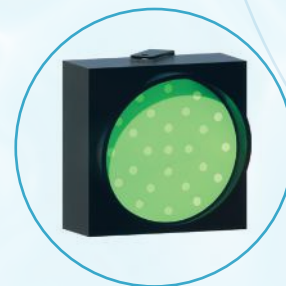

- 24v spanning, veilig voor zwembadomgevingen
- Kleuren, patroon en aftel systeem instelbaar.
- Geschikt voor op en inbouw voor een strakke afwerking
- Voorzien van interne wifi module, te koppelen aan app
- Aluminium behuizing, voorzien van zwarte coating
- Topkwaliteit led lampen met hoge resolutie
- Waterdichte behuizing voor binnen en buiten gebruik
- Volledig te koppelen met alle andere Avasto producten

STOPLICHTUNIT

AFTELSYSTEEM

Om de spanning te verhogen, en te snel van start gaan te voorkomen, hebben onze stoplichten een slim, instelbaar aftelsysteem. Zodra het stoplicht op rood staat, gaat de buitenste rij ledlampjes in een witte kleur aftellen naar het moment dat de glijbaan weer vrij is. Zodra het laatste lampje op wit staat, gaat de volledige lamp op groen.

INTELBAAR

Ons geavanceerde stoplichtsysteem is volledig instelbaar via een gemakkelijk te bedienen wifi interface. U kunt kiezen uit een koppeling met sensoren, drukknoppen of een tijdsturing.

De stoplichten zijn volledig te integreren met al onze andere producten en geschikt voor zowel op en inbouw op uw glijbaan of andere attractie.