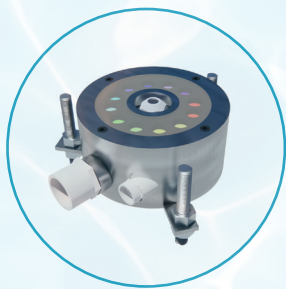

- Grondsprayer voorzien van RGB LED lampen
- Geschikt voor diverse vloeren en montagetypes
- Stand-alone te gebruiken of als gekoppeld systeem
- Uitwisselbare nozzles voor gemakkelijk onderhoud
- Vorm en hoogte waterstraal volledig aanpasbaar
- Inbouwmodule makkelijk op hoogte te stellen
- Veilige 24V aansturing geschikt voor zwembadcondities
- Ook geschikt om te koppelen aan onze touchpads

## GRONDSPUITER LED

**INBOUWMODULE**

Onze inbouwmodule is gemakkelijk te monteren, op hoogte te stellen en in te gieten. Het slimme ontwerp maakt deze grondspuiter geschikt voor alle soorten (afwerk)vloeren. Aanvoer aan zijkant of onderkant mogelijk en daardoor compact in te bouwen. De veilige 24V aansturing is stand-alone of makkelijk te koppelen aan het complete verlichtingssysteem.

**LED GRONDSPUITER**

De sterke LED unit verlicht de waterstraal vanaf de onderzijde in een gekozen kleur of patroon voor een bijzonder effect. De hoogte en vorm van de waterstraal is volledig naar uw situatie af te stemmen door uitwisselbare nozzles. De vlakke en zeer sterke unit is geschikt om te belopen en dus ideaal voor sprayparken en speeltuinen, zeker wanneer we deze koppelen aan onze touchpads.